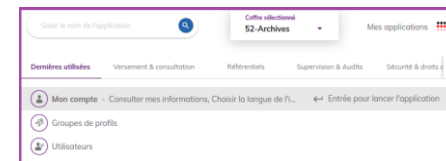

Documentation APP APP Arbres et plans

- Importer un arbre de positionnement
- Importer un plan de classement

Contexte et usage de l'APP

OBJET MÉTIER	ARBRES ET PLANS
TYPE D'UTILISATEUR	Administrateur métier de l'organisation
FONCTIONS	<ol style="list-style-type: none">1. Importer un arbre de positionnement2. Importer un plan de classement
DÉPENDANCES	<p>APP Groupes de profils :</p> <ul style="list-style-type: none">- Paramétrage des groupes de profils attribuables par l'administrateur à ses utilisateurs.- L'utilisateur doit disposer d'un groupe de profils donnant accès à un profil de droits pour l'APP « Arbres et plans »
AUTRES INFORMATIONS	<p>A l'initialisation, recommander d'importer un arbre ou un plan</p> <p>Rappel :</p> <ul style="list-style-type: none">- l'import d'un arbre de positionnement est une opération d'administration de la solution logicielle Vitam;- l'import d'un plan de classement est une opération d'entrée.- Voir la documentation « Gestion des archives et des arborescences »
BONNES PRATIQUES	

Ergonomie générale

Barre de navigation entre APP

Retour au portail

Suivi des chargements en cours

Non utilisable en V6 - Recherche d'une position de l'arbre ou du plan

Barre de navigation entre tenants

Lance l'APP mon compte ou déconnexion