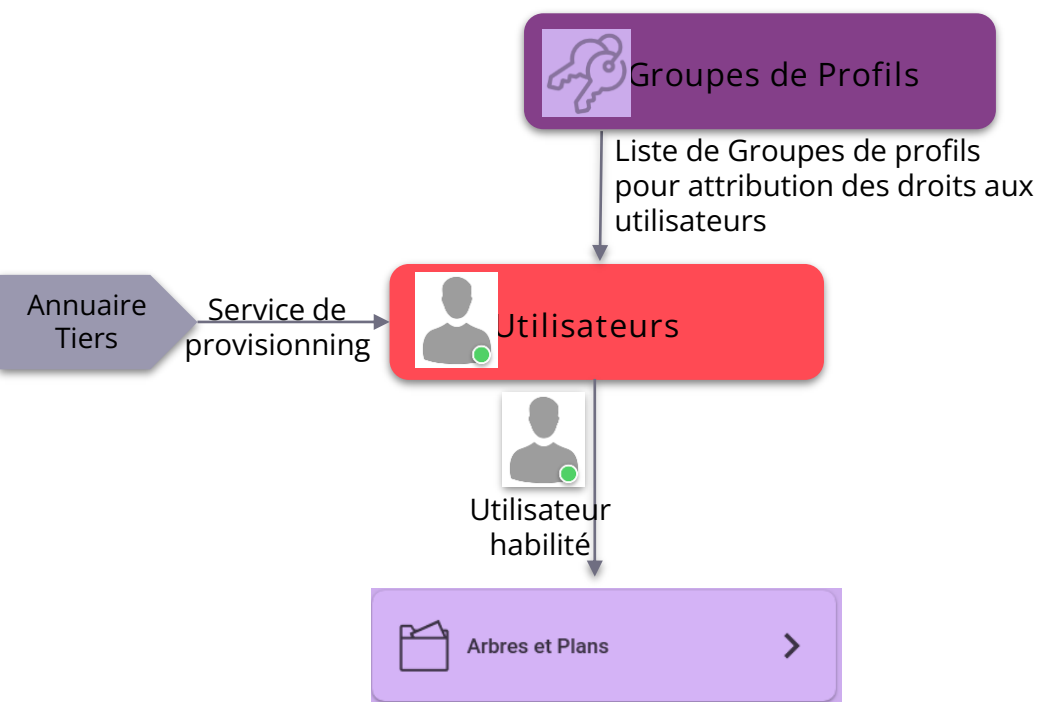

Documentation APP APP Arbres et plans

- Importer un arbre de positionnement
- Importer un plan de classement

Contexte et usage de l'APP

OBJET MÉTIER	ARBRES ET PLANS
TYPE D'UTILISATEUR	Administrateur métier de l'organisation
FONCTIONS	<ol style="list-style-type: none">1. Importer un arbre de positionnement2. Importer un plan de classement
DÉPENDANCES	<p>APP Groupes de profils :</p> <ul style="list-style-type: none">- Paramétrage des groupes de profils attribuables par l'administrateur à ses utilisateurs.- L'utilisateur doit disposer d'un groupe de profils donnant accès à un profil de droits pour l'APP « Arbres et plans »
AUTRES INFORMATIONS	<p>A l'initialisation, recommander d'importer un arbre ou un plan</p> <p>Rappel :</p> <ul style="list-style-type: none">- l'import d'un arbre de positionnement est une opération d'administration de la solution logicielle Vitam;- l'import d'un plan de classement est une opération d'entrée.- Voir la documentation « Gestion des archives et des arborescences »
BONNES PRATIQUES	

Ergonomie générale

Barre de navigation entre APP

Retour au portail

Suivi des chargements en cours

Non utilisable en V6 - Recherche d'une position de l'arbre ou du plan

Barre de navigation entre tenants

Lance l'APP mon compte ou déconnexion