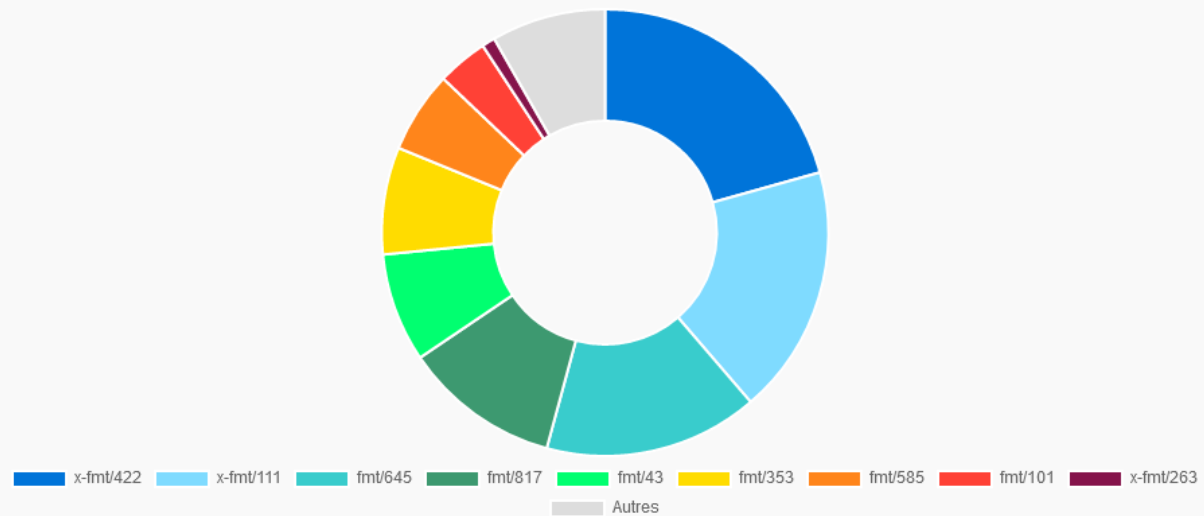

Répartition par PUID du format