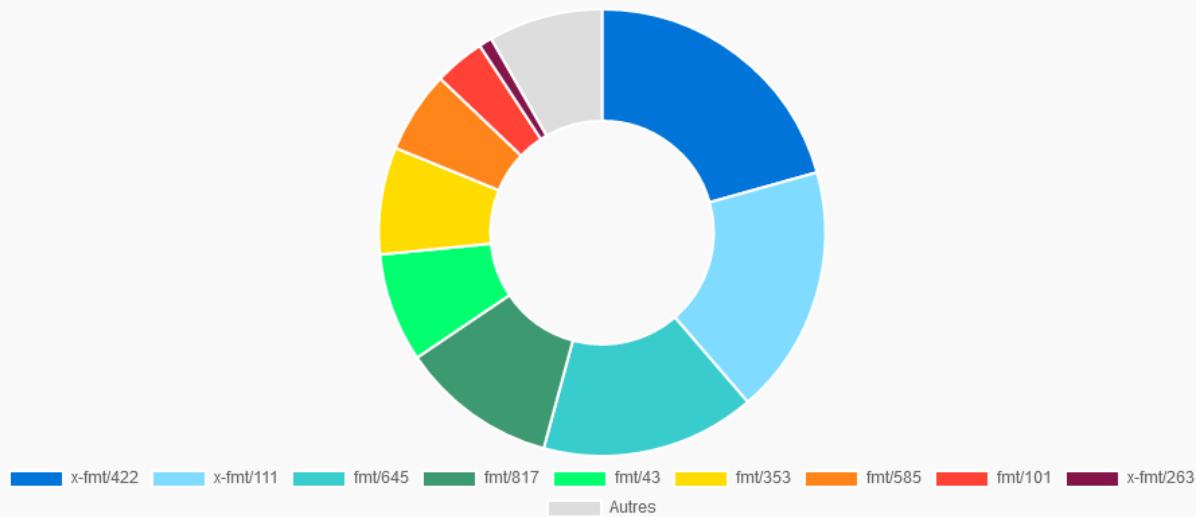

Répartition par PUID du format