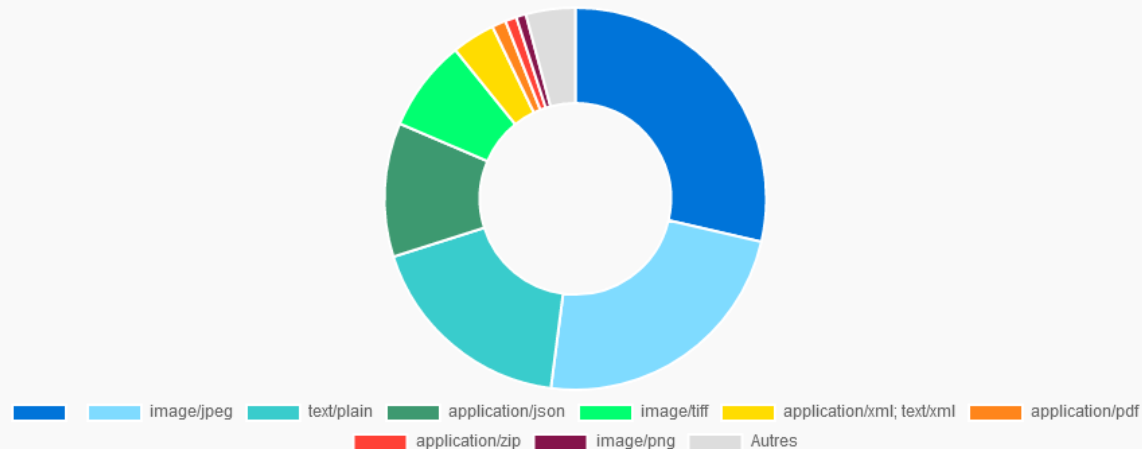

Type Mime ✕ ▾

Métadonnée de répartition

PUID du format ✕ ▾

[+ Ajouter une métadonnée](#)

RECHERCHER

RÉINITIALISER

Type Mime

Répartition par Type Mime des 10 000 groupes d'objets

Type Mime	Nombre d'objets	Détail
	4793	
image/jpeg	3922	
text/plain	3021	
application/json	1898	
image/tiff	1299	
application/xml; text/xml	614	
application/pdf	197	
application/zip	161	
image/png	139	
Autres	699	

Répartition par Type Mime

PUID du format